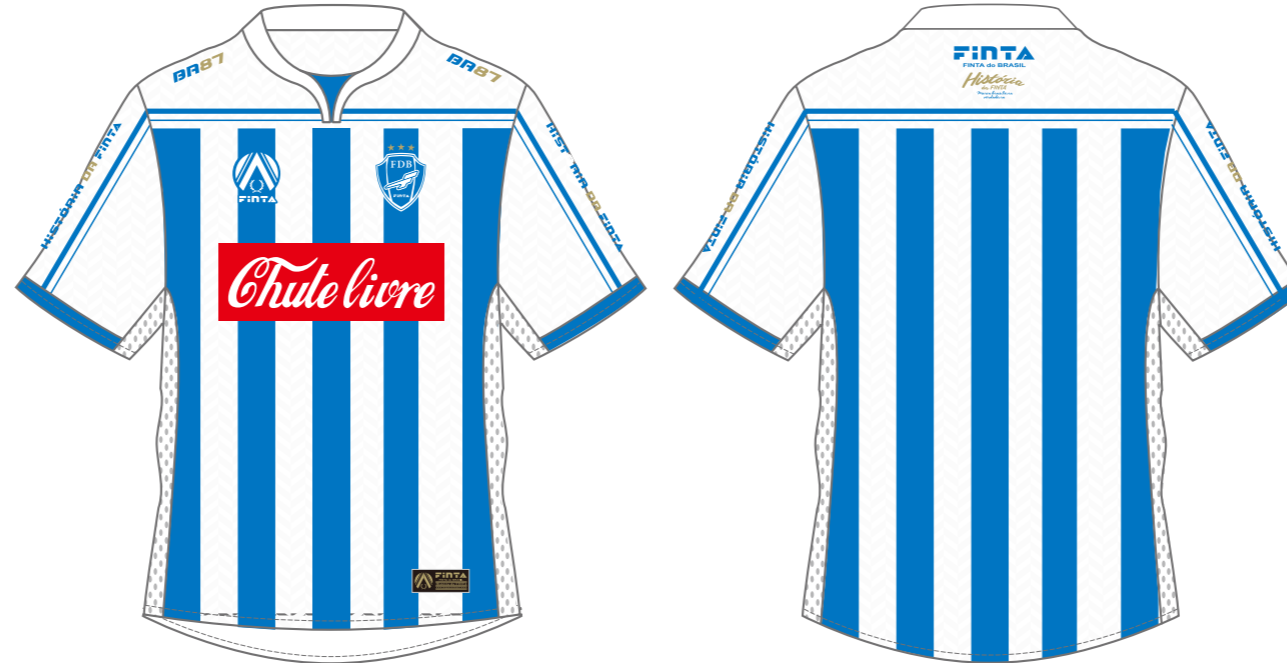

FINTA × B&D [2018 SPRING & SUMMER]

歴代サプライヤーチーム パロディモデル【期間限定】

Color. White × Blue / Black / Red × Black

Size. S / M / L / O

Paysandu Sport Club × Style