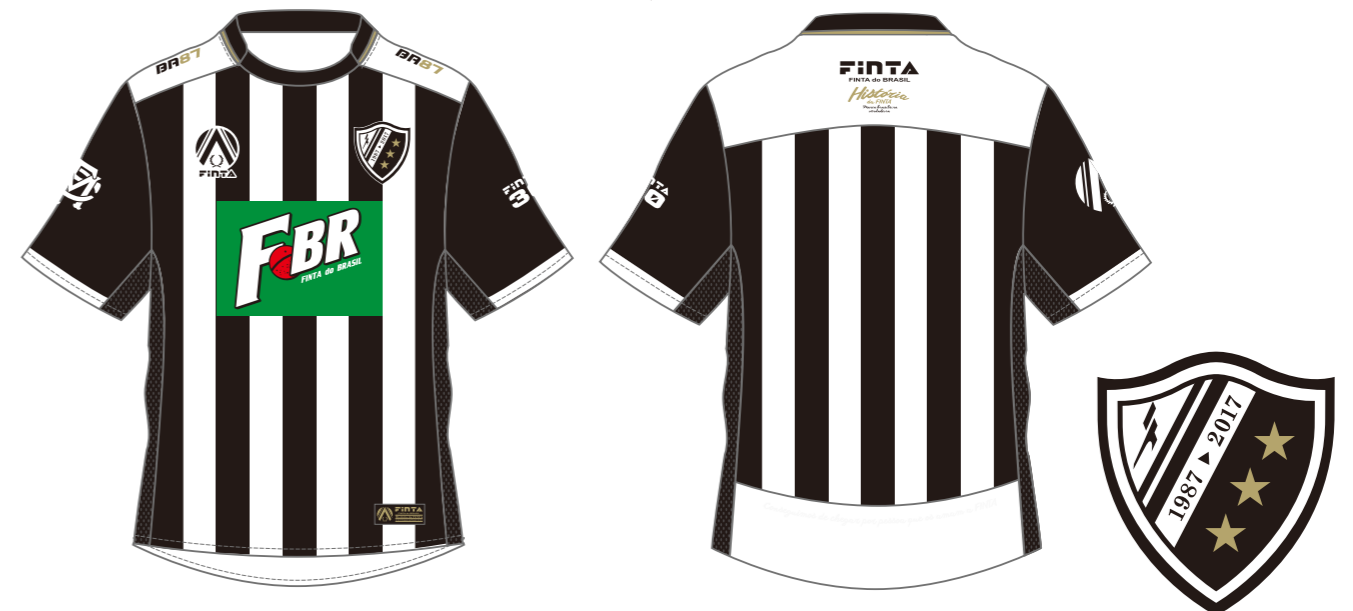

# FINTA × B&D [2017 FALL & WINTER]

歴代サプライヤーチーム パロディモデル【期間限定】

Color. White × Black / Blue / Black × White

Size. S / M / L / O

Vasco da Gama Style

Cruzeiro Style

Botafogo Style

# FINTA × B&D [2017 FALL & WINTER]

ロングプラクティスシャツ [PAYSANDU S.C Style]

Color. White / Black / Navy

Size. S / M / L / O